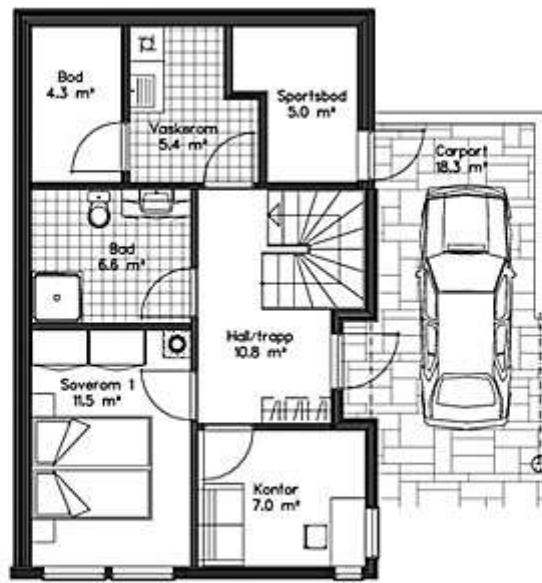

Muen

Muen er et moderne hus på to plan.

Bebygd areal: 81,0 m²

Bruksareal: 128,0 m²

Beregnet areal: -

Lengde: 9,0 m

Bredde: 9,0 m

Utleiemuligheter: Nei

Livsløpstandard: Nei

Til type tomt: Skrå/Småkupert

Finansiering: Privat

Muen er et moderne hus på to plan. Inngangspartiet er overbygd og lagt til underetasjen i forbindelse med carport/garasje. Direkte inngang til sportsbod. Her finner du soverom, hjemmekontor eventuelt soverom to, bad og separat vaskerom. På hovedplanet finner du ytterligere to soverom og et bad i tillegg til stue og kjøkken. Stuen har gode møbleringsmuligheter og et kjøkken/allrom på 17,4 m². Kjøkkenet kan som alternativ avstenges med vegg/dør.

Hovedplan

Sokkelplan