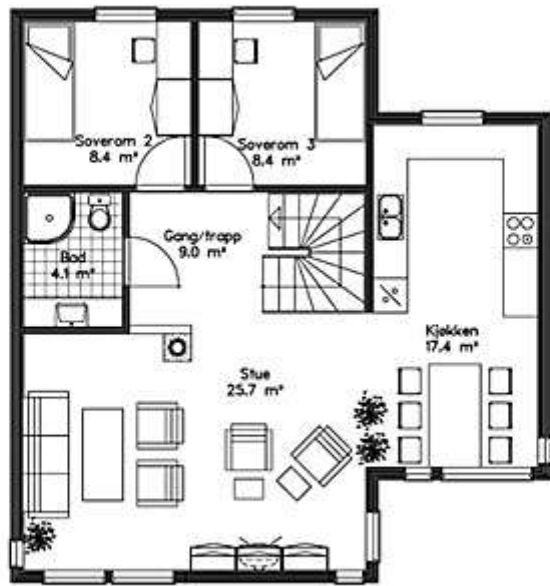

Muen

Muen er et moderne hus på to plan.

Bebygd areal: 81,0 m²

Bruksareal: 128,0 m²

Beregnet areal: -

Lengde: 9,0 m

Bredde: 9,0 m

Utleiemuligheter: Nei

Livsløpstandard: Nei

Til type tomt: Skrå/Småkupert

Finansiering: Privat

Muen er et moderne hus på to plan. Inngangspartiet er overbygd og lagt til underetasjen i forbindelse med carport/garasje. Direkte inngang til sportsbod. Her finner du soverom, hjemmekontor eventuelt soverom to, bad og separat vaskerom. På hovedplanet finner du ytterligere to soverom og et bad i tillegg til stue og kjøkken. Stuen har gode møbleringsmuligheter og et kjøkken/allrom på 17,4 m². Kjøkkenet kan som alternativ avstenges med vegg/dør.

Hovedplan

Sokkelplan