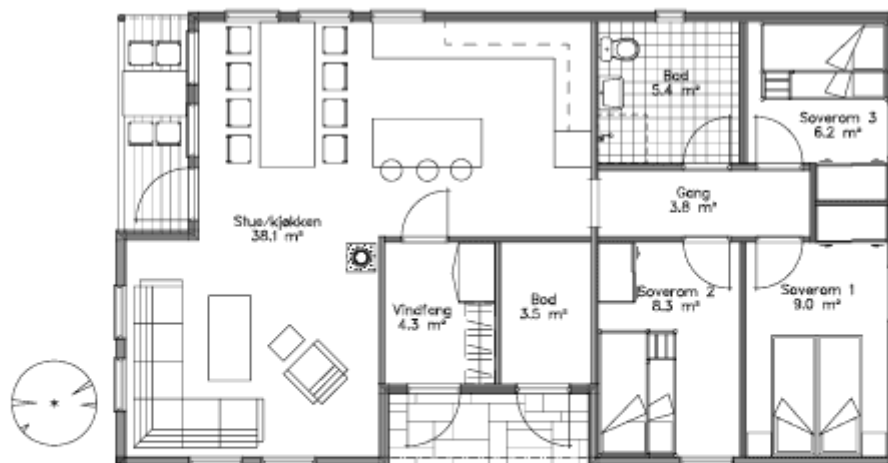

Beiarn

Lengde:	12,80 m
Bredde:	7,40 m
Hovedplan:	80,2 m ² BRA
Loftsplan:	-
Sum i m ² :	115,2 m ² BRA
BRA	81,7 m ²
BYA	94,7 m ²

Beiarn er ei smart og stilren familiehytte med god plass. Enkel adkomst til utvendig bod. Praktisk løsning på stue og kjøkken skaper god atmosfære. 3 soverom med 6 sengeplasser ligger godt tilbaketrukket fra oppholdsrom. Utvendig terrasse tilpasses etter terrenget.

Hovedplan 1:125