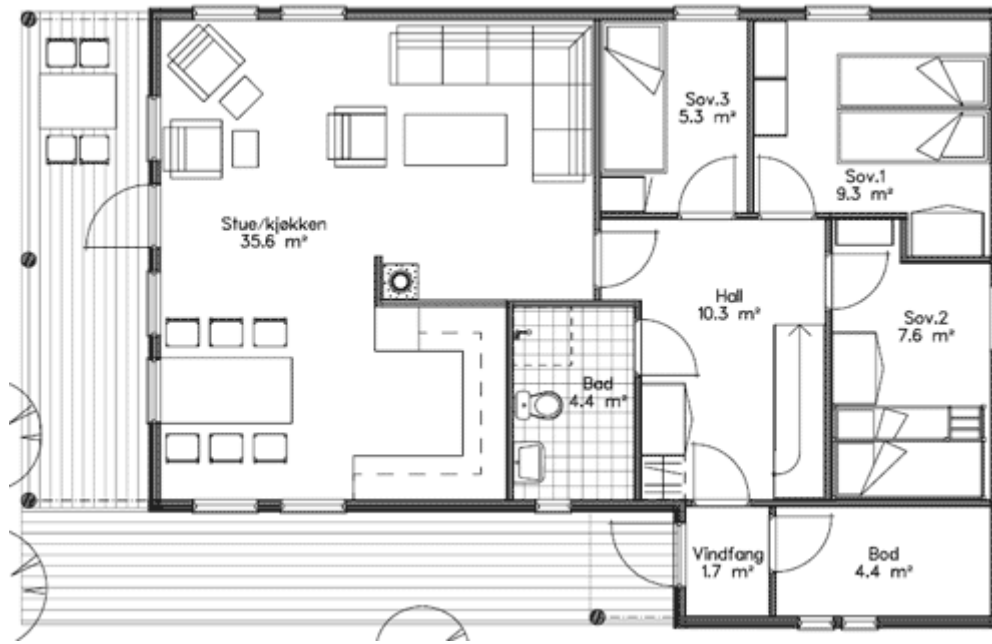

Stryn

Lengde:	13,40 m
Bredde:	8,40 m
Hovedplan:	-
Loftsplan:	-
Sum i m2:	-
BRA	81,60 m2
BYA	100,1 m2

Stryn er ei komfortabel hytte fra Idéhus. Lekker utførelse utvendig. Smart sportsbod med inngang i fra vindfanget. Innvendig i Stryn finner du 3 soverom og bad i første etasje. En voksen hall gir et godt første inntrykk. Trapp i fra hallen leder deg opp til et soverom. Har man ikke nok plass nede i hovedstuen, kan man dette rommet som egen loftstue.

Loftplan